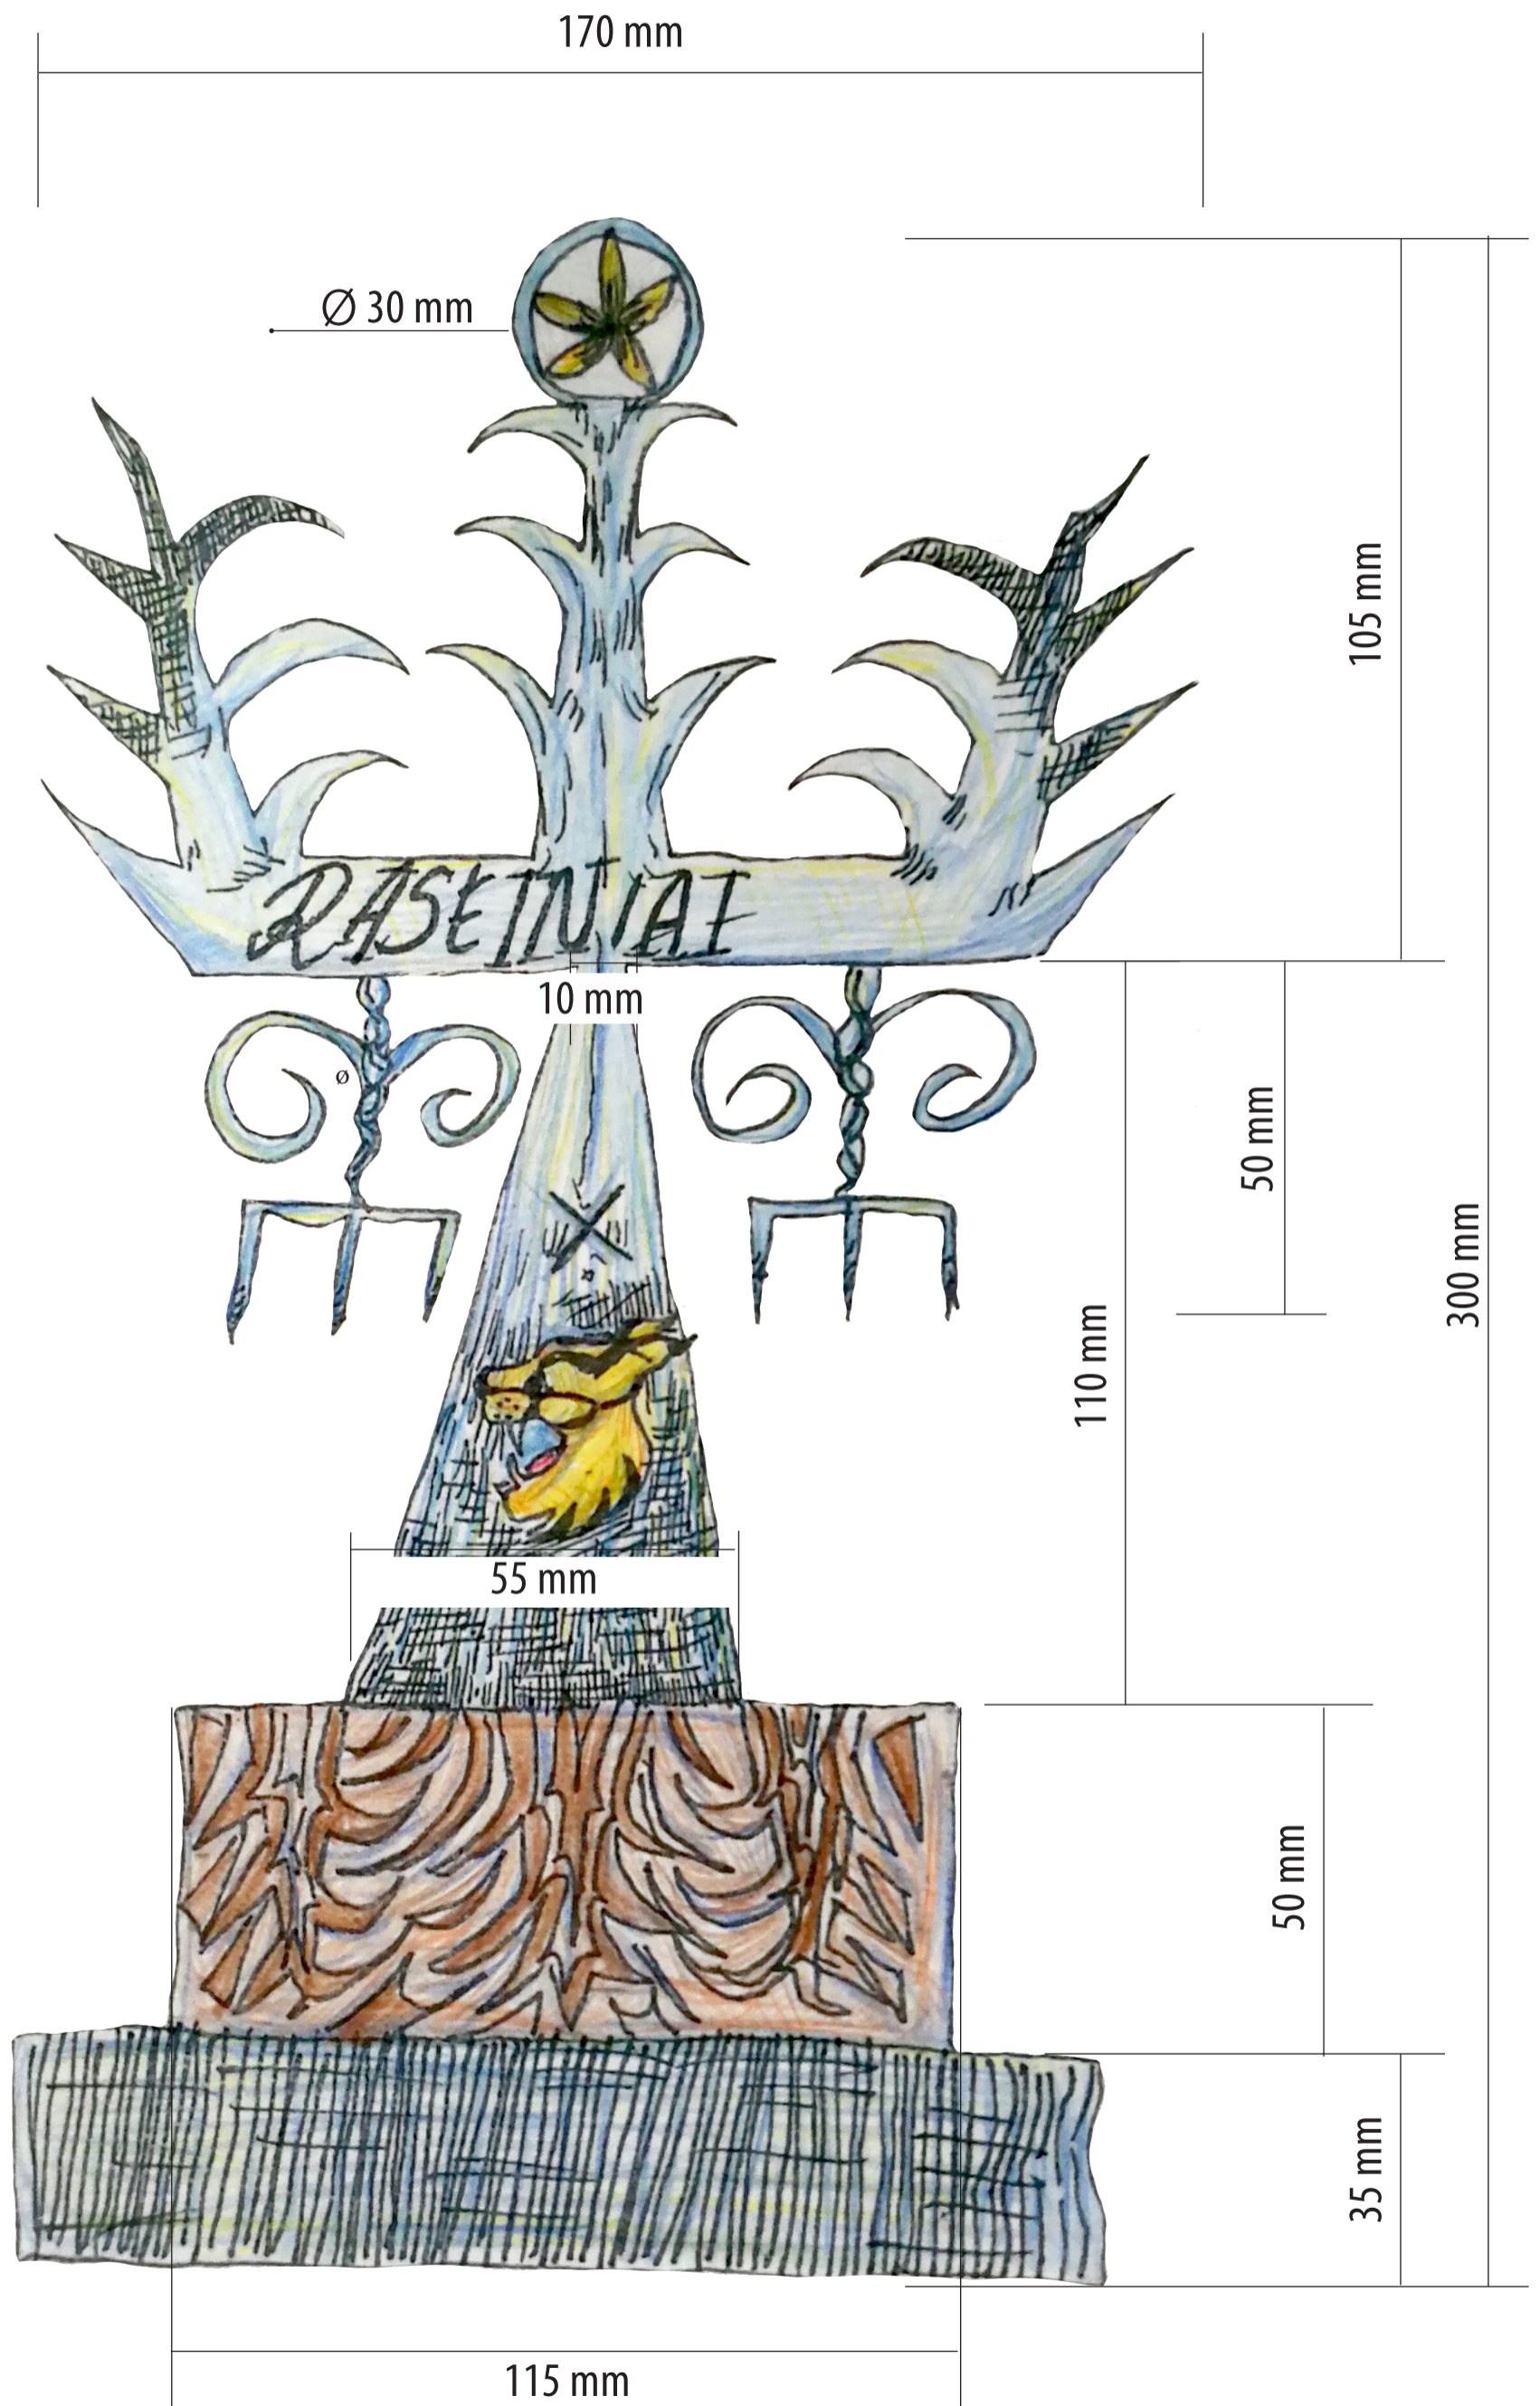

Raseinių miesto vartų idėjos projektas

MATMENYS

AUKŠTIS – 300 CM
ILGIS – 170 CM
PLOTIS – 20 CM